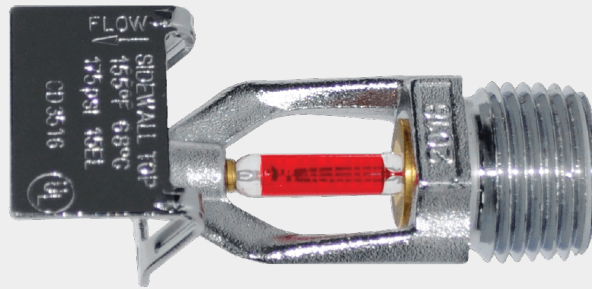

### CD HORIZONTAL SIDE WALL

**RM15.00**

[maxbutton id="1" url="https://uniquefire.com/wp-content/uploads/2020/10/p23.pdf" ]

**SKU:** N/A | **Categories:** [Fire Sprinkler System](#) | **Tags:** [Fire Sprinkler System](#)

### PRODUCT DESCRIPTION

#### TECHNICAL DATA

**Part No.**

SHC-S-68C-15

<b>Size (NPT)</b>	15mm (½")
<b>Type</b>	Standard Response
<b>Bulb</b>	5mm
<b>Activation Temperature</b>	68°C
<b>K-Factor</b>	5.6 (80.6)
<b>Finishing</b>	Chrome Finished
<b>Working Pressure</b>	12 bar (175 psi)